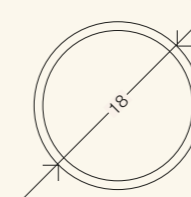

KLASIK

NAZWA	WYSOKOŚĆ	ŚREDNICA
Klasik 1	11	13
Klasik 2	12	16
Klasik 3	14	18
Klasik 4	17	21
Klasik 5	19	24

1 komplet - 5 sztuk

kolory

wymiary

11

12

14

17

19