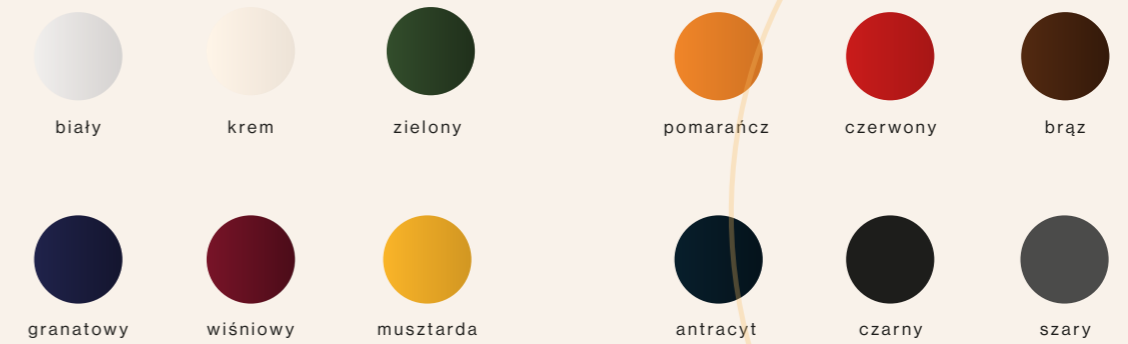

kolory

biały

krem

zielony

pomarańcz

czerwony

brąz

granatowy

DUNA

SYMBOL	WYSOKOŚĆ	ŚREDNICA
3010	15	14
3011	18	17
3012	22	21
1 komplet - 3 sztuki		
3013	28	25,5
1 komplet - 1 sztuka		

kolory

wymiary

TINA

SYMBOL	WYSOKOŚĆ	ŚREDNICA
016	14	13
017	17	16
018	20	18,5
019	23	22

kolory

wymiary

flower
pot

CRAZY
IN POTS

KWADRAT DUNA

SYMBOL	WYSOKOŚĆ	ŚREDNICA
040	26	18
041	33	24
1 komplet - 2 sztuki		
042	40	29
1 komplet - 1 sztuka		

kolory

biały

kolory

biały mat

biało-szary mat

grafit mat

czarny mat

brąz mat

biały połysk

czarny połysk