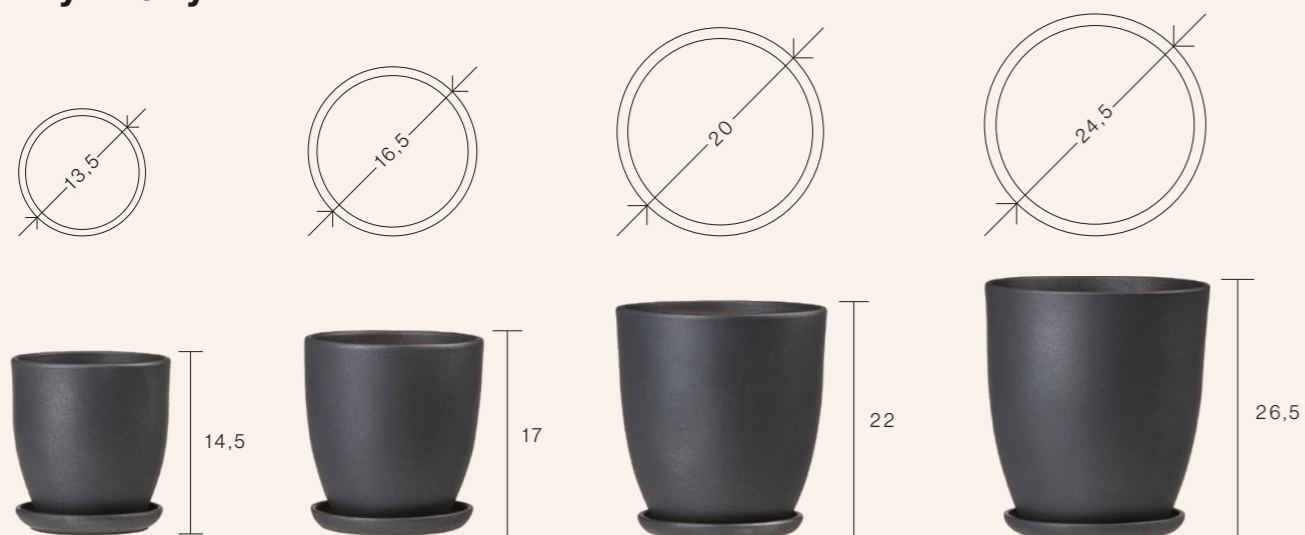

szary połysk

krem połysk

wymiary

11

12

14

17

19

KLASIK WYSOKI

NAZWA	WYSOKOŚĆ	ŚREDNICA
Klasik 1	14,5	13,5
Klasik 2	17	16,5
Klasik 3	22	20
Klasik 4	26,5	24,5

1 komplet - 4 sztuki

kolory

wymiary

KLASYCZNA

SYMBOL	WYSOKOŚĆ	ŚREDNICA
946	15	14
947	18	17
948	22	21
1 komplet - 3 sztuki		
949	28	25,5
1 komplet - 1 sztuka		

1 komplet - 1 sztuka

kolory

wymiary

KULA DUNA

SYMBOL	WYSOKOŚĆ	ŚREDNICA
2024	13	12
2025	15	14
2028	18	17

1 komplet - 1 sztuka

kolory

wymiary

SOFIA

SYMBOL	WYSOKOŚĆ	ŚREDNICA
1030	12	14
1031	14,5	17
1032	18	21

1 komplet - 3 sztuki

1030	12	14
1031	14,5	17
1032	18	21
1033	20	24,5

1 komplet - 4 sztuki

kolory

wymiary

KOKARDA