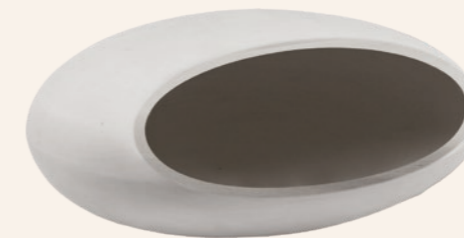

wymiary

CRAZY
IN POTS

MISA AMELIA

SYMBOL	WYSOKOŚĆ	ŚREDNICA
2192	18	14

1 komplet - 1 sztuka

kolory

WAZON ROZETA

WYSOKOŚĆ
15

kolory

WAZON SONYA

SYMBOL	WYSOKOŚĆ
2140	40

kolory

WAZON AMELIA

SYMBOL	WYSOKOŚĆ	ŚREDNICA
2190	25	12

1 komplet - 1 sztuka

kolory

WAZON BUTELKA

SYMBOL	WYSOKOŚĆ
2221	43

kolory

WAZON EGG 1

SYMBOL
2210

kolory

WAZON AMELIA 2

SYMBOL	WYSOKOŚĆ	ŚREDNICA
2191	25	12

1 komplet - 1 sztuka

kolory

WAZON EGG 2

SYMBOL
2211

kolory

ŚWIECZNIK KULA

SYMBOL	WYSOKOŚĆ
2215	14
2216	19

kolory