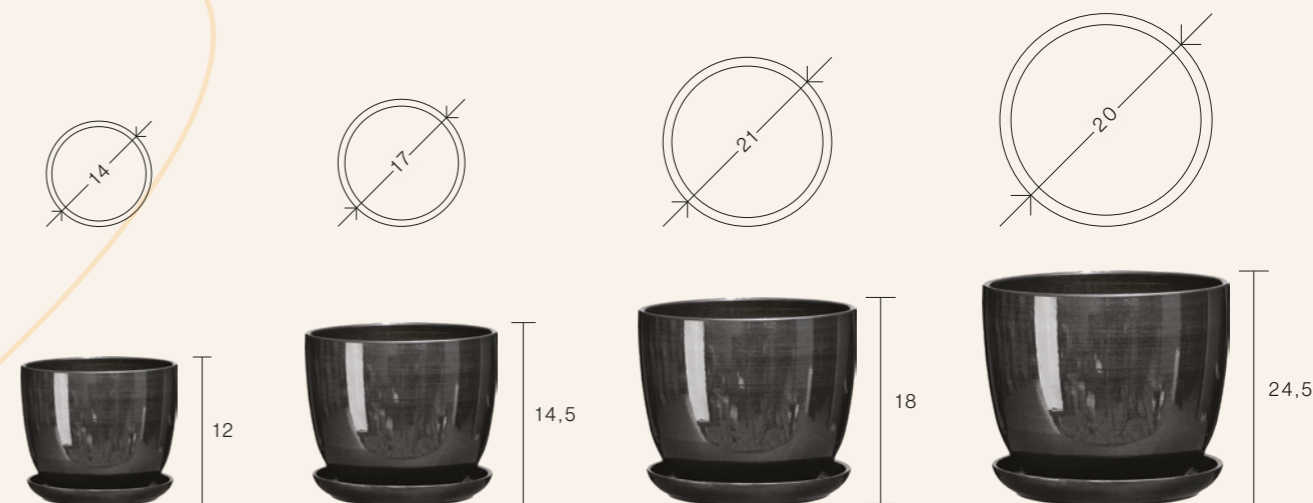

1 komplet - 1 sztuka

kolory

wymiary

KULA DUNA

SYMBOL	WYSOKOŚĆ	ŚREDNICA
2024	13	12
2025	15	14
2028	18	17

1 komplet - 1 sztuka

kolory

wymiary

SOFIA

SYMBOL	WYSOKOŚĆ	ŚREDNICA
1030	12	14
1031	14,5	17
1032	18	21

1 komplet - 3 sztuki

1030	12	14
1031	14,5	17
1032	18	21
1033	20	24,5

1 komplet - 4 sztuki

kolory

wymiary

KOKARDA

SYMBOL	WYSOKOŚĆ	ŚREDNICA
660	17	23,5
661	13	17,5
662	10,5	13

1 komplet - 3 sztuki

kolory

wymiary

LAURA

SYMBOL	WYSOKOŚĆ	ŚREDNICA
1040	16	16
1041	18	18
1042	21	21

1 komplet - 3 sztuki

kolory

wymiary

DWUNASTOKĄT

SYMBOL	WYSOKOŚĆ	ŚREDNICA
1050	15	16
1051	18	20
1052	19	23

1 komplet - 3 sztuki

kolory

wymiary

KULA

SYMBOL	WYSOKOŚĆ	ŚREDNICA
630	17	21
632	11	13