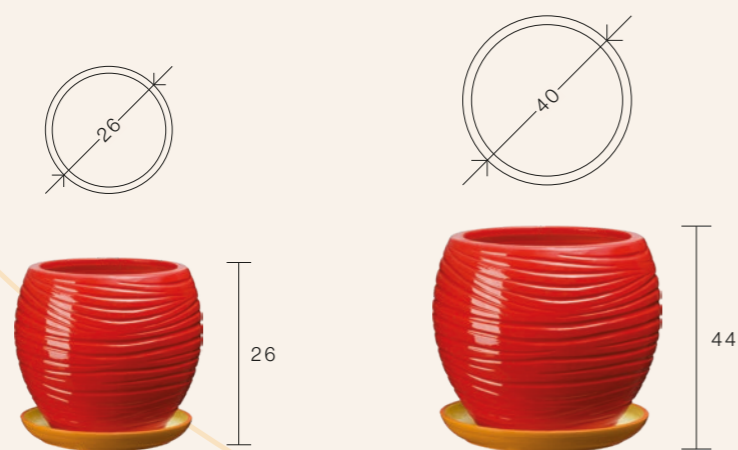

wymiary

37

60

NAOMI

SYMBOL	WYSOKOŚĆ	ŚREDNICA
1013	26	26
1014	44	40

kolory

wymiary

XENA

SYMBOL	WYSOKOŚĆ	ŚREDNICA
693	21	27
694	17	21
695	13,5	18
696	11,5	15,5
697	10,5	13,5

kolory

wymiary

flower
pot

CRAZY
IN POTS

IRMA DUNA

SYMBOL	WYSOKOŚĆ	ŚREDNICA
A-3014	43	28
B-3015	50	28

1 komplet - 1 sztuka