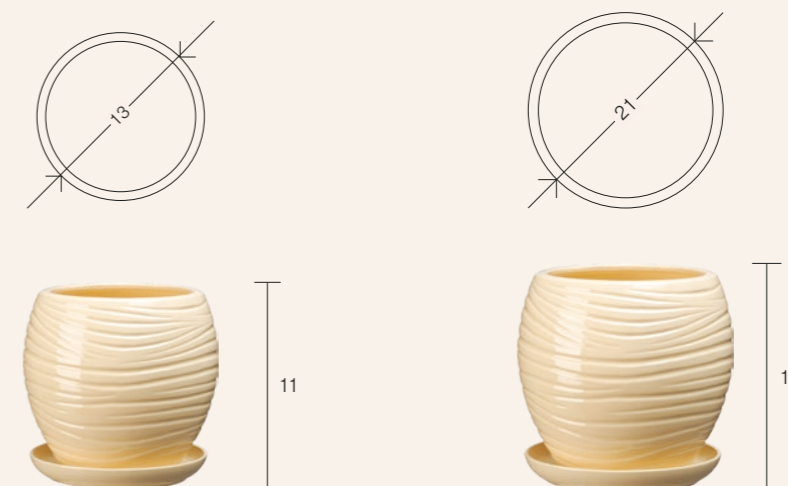

wymiary

DWUNASTOKĄT

SYMBOL	WYSOKOŚĆ	ŚREDNICA
1050	15	16
1051	18	20
1052	19	23

1 komplet - 3 sztuki

kolory

wymiary

KULA

SYMBOL	WYSOKOŚĆ	ŚREDNICA
630	17	21
632	11	13

1 komplet - 2 sztuki

kolory

wymiary

NAOMI

SYMBOL	WYSOKOŚĆ	ŚREDNICA
1011	17,5	17,5
1012	22	22

1 komplet - 1 sztuka

kolory

wymiary

KAMIENŃ

SYMBOL	WYSOKOŚĆ	ŚREDNICA
813	15	18
814	21	25
1 komplet - 3 sztuki		
815	27	30
816	35	39
1 komplet - 3 sztuki		

kolory

wymiary

WALEC

WYSOKOŚĆ	ŚREDNICA
15	18
14	16

kolory

wymiary