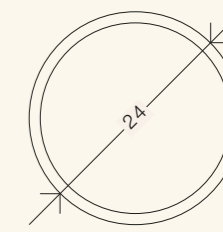

KLASIK

NAZWA	WYSOKOŚĆ	ŚREDNICA
Klasik 1	11	13
Klasik 2	12	16
Klasik 3	14	18
Klasik 4	17	21
Klasik 5	19	24

1 komplet - 5 sztuk

kolory

wymiary

11

12

14

17

19