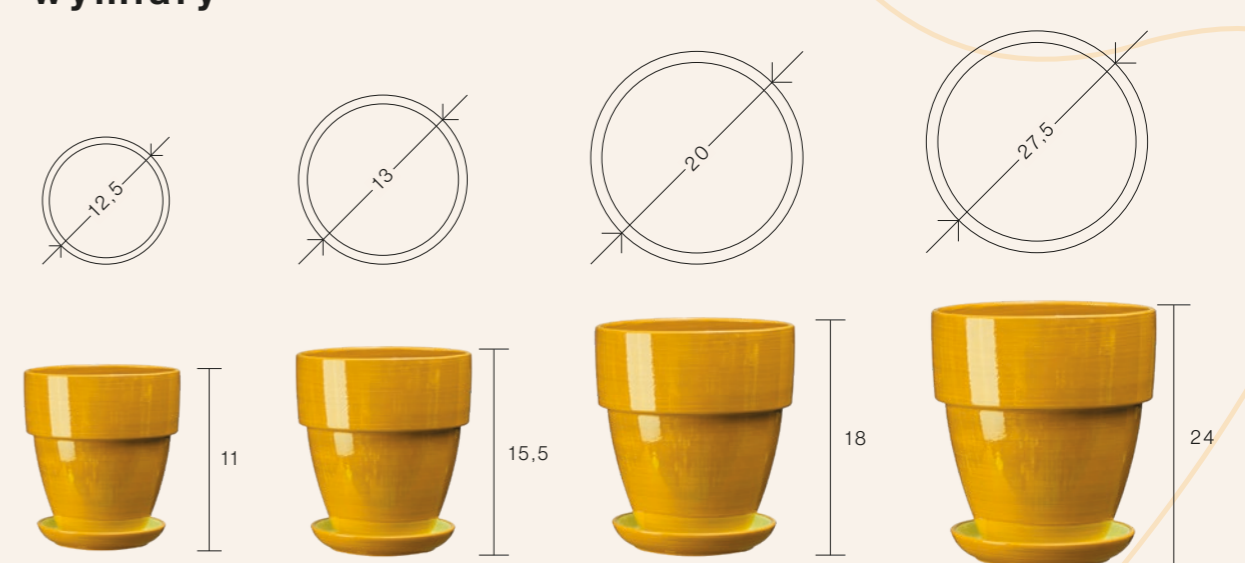

SYMBOL	WYSOKOŚĆ	ŚREDNICA
693	21	27
694	17	21
695	13,5	18
696	11,5	15,5
697	10,5	13,5

kolory

wymiary

flower
pot

CRAZY
IN POTS

IRMA DUNA

SYMBOL	WYSOKOŚĆ	ŚREDNICA
A-3014	43	28
B-3015	50	28

1 komplet - 1 sztuka

DUNA

SYMBOL	WYSOKOŚĆ	ŚREDNICA
3010	15	14
3011	18	17
3012	22	21
1 komplet - 3 sztuki		
3013	28	25,5
1 komplet - 1 sztuka		

kolory

wymiary

TINA

SYMBOL	WYSOKOŚĆ	ŚREDNICA
016	14	13
017	17	16
018	20	18,5
019	23	22

kolory

wymiary

flower
pot

CRAZY
IN POTS

KWADRAT DUNA

SYMBOL	WYSOKOŚĆ	ŚREDNICA
040	26	18
041	33	24
1 komplet - 2 sztuki		
042	40	29
1 komplet - 1 sztuka		

kolory

biały