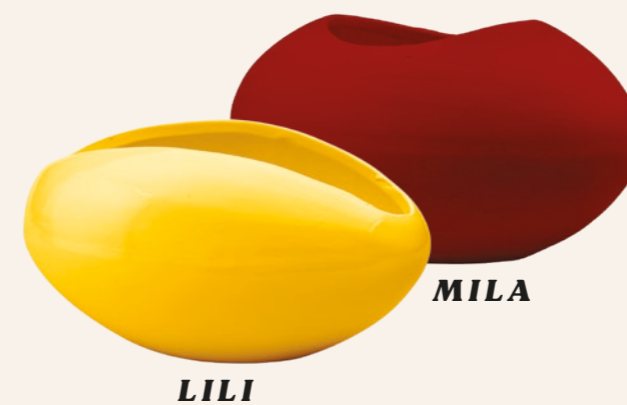

MISA - LAKIER

SYMBOL	WYSOKOŚĆ	ŚREDNICA
217	8	27
218	11	38

1 komplet - 1 sztuka

kolory

wymiary

WAZON/MISA IGA

SYMBOL	WYSOKOŚĆ
2201	19
2202	14
2203	12

kolory

wymiary

WAZON ROXANA

SYMBOL	WYSOKOŚĆ
2218	36
2218	22

kolory

wymiary

WAZON/MISA DUNA

WYSOKOŚĆ
13
15

kolory

wymiary

flower
pot

**CRAZY
IN POTS**

WAZON MILA I LILI

kolory

WAZON DUNA 6

SYMBOL	WYSOKOŚĆ
2026	25
1 komplet - 1 sztuka	

kolory