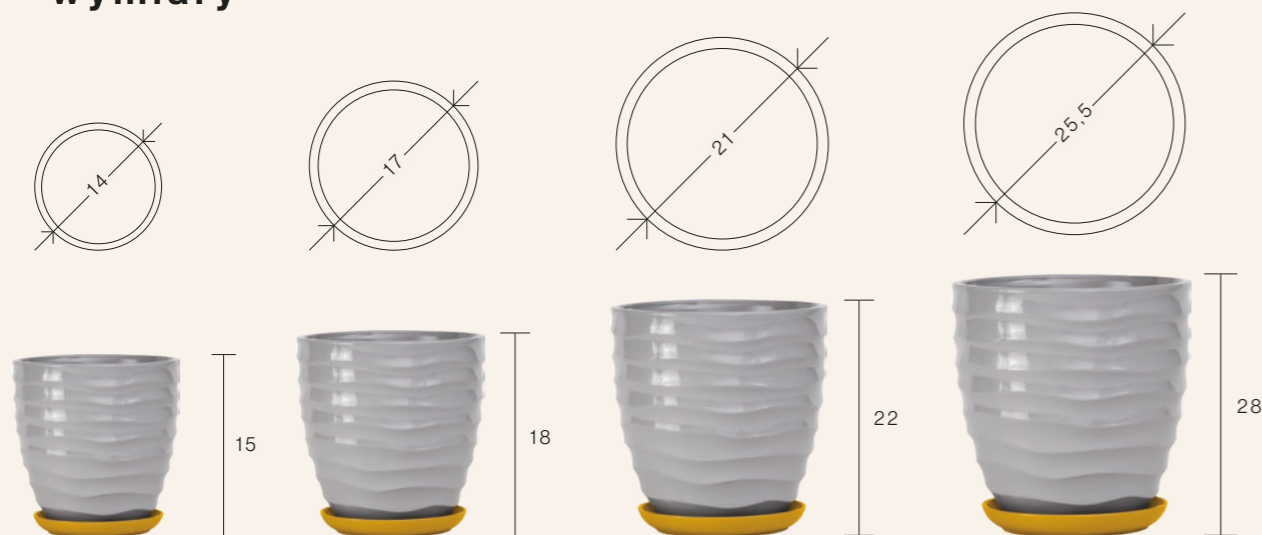

DUNA

SYMBOL	WYSOKOŚĆ	ŚREDNICA
3010	15	14
3011	18	17
3012	22	21
1 komplet - 3 sztuki		
3013	28	25,5
1 komplet - 1 sztuka		

kolory

wymiary

TINA

SYMBOL	WYSOKOŚĆ	ŚREDNICA
016	14	13
017	17	16
018	20	18,5
019	23	22

kolory

wymiary

flower
pot

CRAZY
IN POTS

KWADRAT DUNA

SYMBOL	WYSOKOŚĆ	ŚREDNICA
040	26	18
041	33	24
1 komplet - 2 sztuki		
042	40	29
1 komplet - 1 sztuka		

kolory

biały