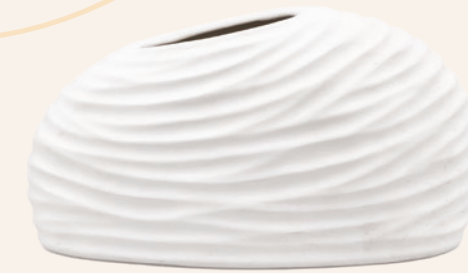

WAZON LENA

WAZONY WZÓR DUNA

SYMBOL	WYSOKOŚĆ	ŚREDNICA
2180	19	18
2181	19	24
2182	25	29

1 komplet - 1 sztuka

kolory

wymiary

WYSOKOŚĆ
17
12

kolory

wymiary

WAZON KWADRAT SKAŁA

SYMBOL	WYSOKOŚĆ	SZEROKOŚĆ
2222	14	14
2223	19	19
2224	24	24

kolory

biały

krem

zielony

pomarańcz