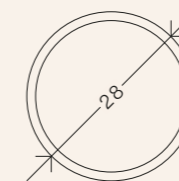

flower
pot

CRAZY
IN POTS

IRMA DUNA

SYMBOL	WYSOKOŚĆ	ŚREDNICA
A-3014	43	28
B-3015	50	28

1 komplet - 1 sztuka

kolory

biały

krem

zielony

pomarańcz

czerwony

brąz

granatowy

wiśniowy

musztarda

antracyt

czarny

szary

wymiary

43

50