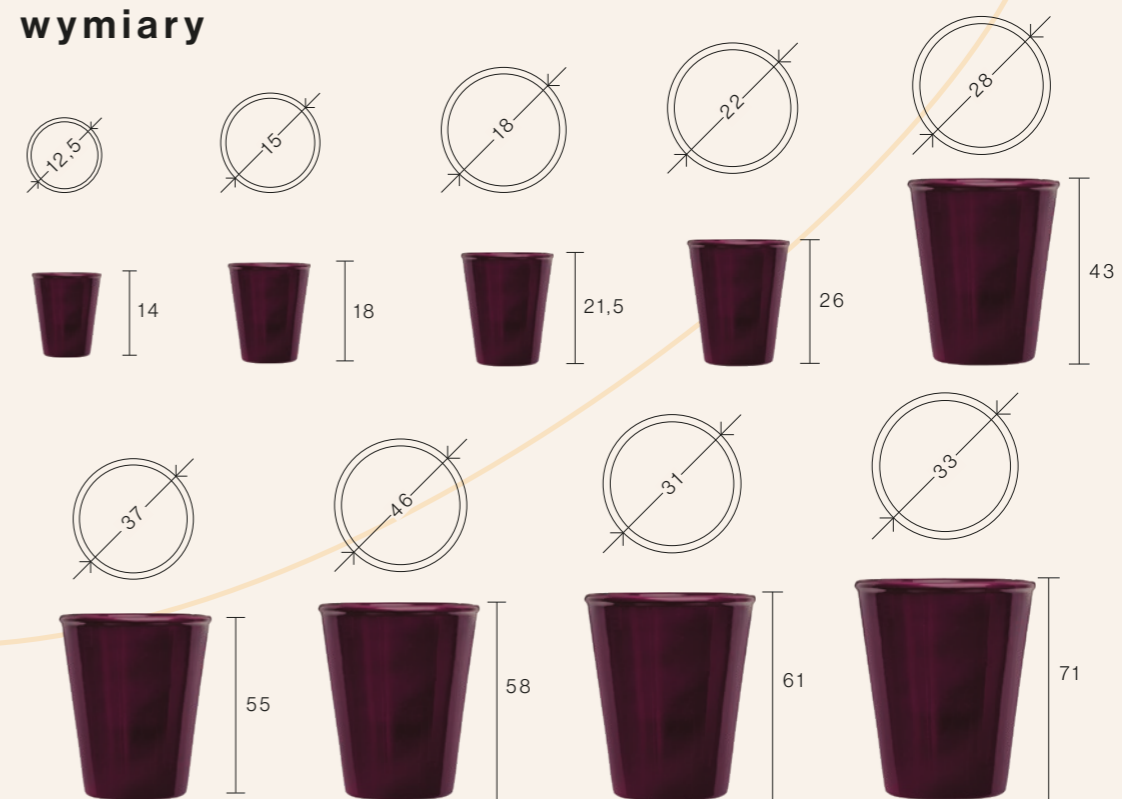

musztarda

antracyt

czarny

szary

wymiary

BECZKA

M-N

SYMBOL	WYSOKOŚĆ	ŚREDNICA
625	18	20
626	14	15
627	10	11
628	24	27,5

WYSOKOŚĆ	ŚREDNICA
31	37
43	50

kolory

kolory

wymiary

wymiary

flower
pot

**CRAZY
IN POTS**

IRMA

SYMBOL	WYSOKOŚĆ	ŚREDNICA
026	14	12,5
027	18	15
028	21,5	18
029	26	22
029a	43	28
029b	55	37
029c	58	46
029d	61	31
029e	71	33

kolory

wymiary

GRECKA

SYMBOL	WYSOKOŚĆ	ŚREDNICA
641	20	25
642	16	19,5
643	13	15,5
644	11	12,5

1 komplet - 4 sztuki

kolory

wymiary

KWADRAT PĘKATY

SYMBOL	WYSOKOŚĆ	ŚREDNICA
37	26	18
38	33	24
1 komplet - 2 sztuki		
39	40	29

1 komplet - 1 sztuka

kolory

wymiary