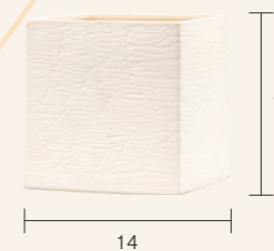

wymiary

WAZON KWADRAT SKAŁA

SYMBOL	WYSOKOŚĆ	SZEROKOŚĆ
2222	14	14
2223	19	19
2224	24	24

kolory

biały

krem

zielony

pomarańcz

wymiary

CRAZY
IN POTS

MISA AMELIA

SYMBOL	WYSOKOŚĆ	ŚREDNICA
2192	18	14

1 komplet - 1 sztuka

kolory

WAZON ROZETA

WYSOKOŚĆ
15