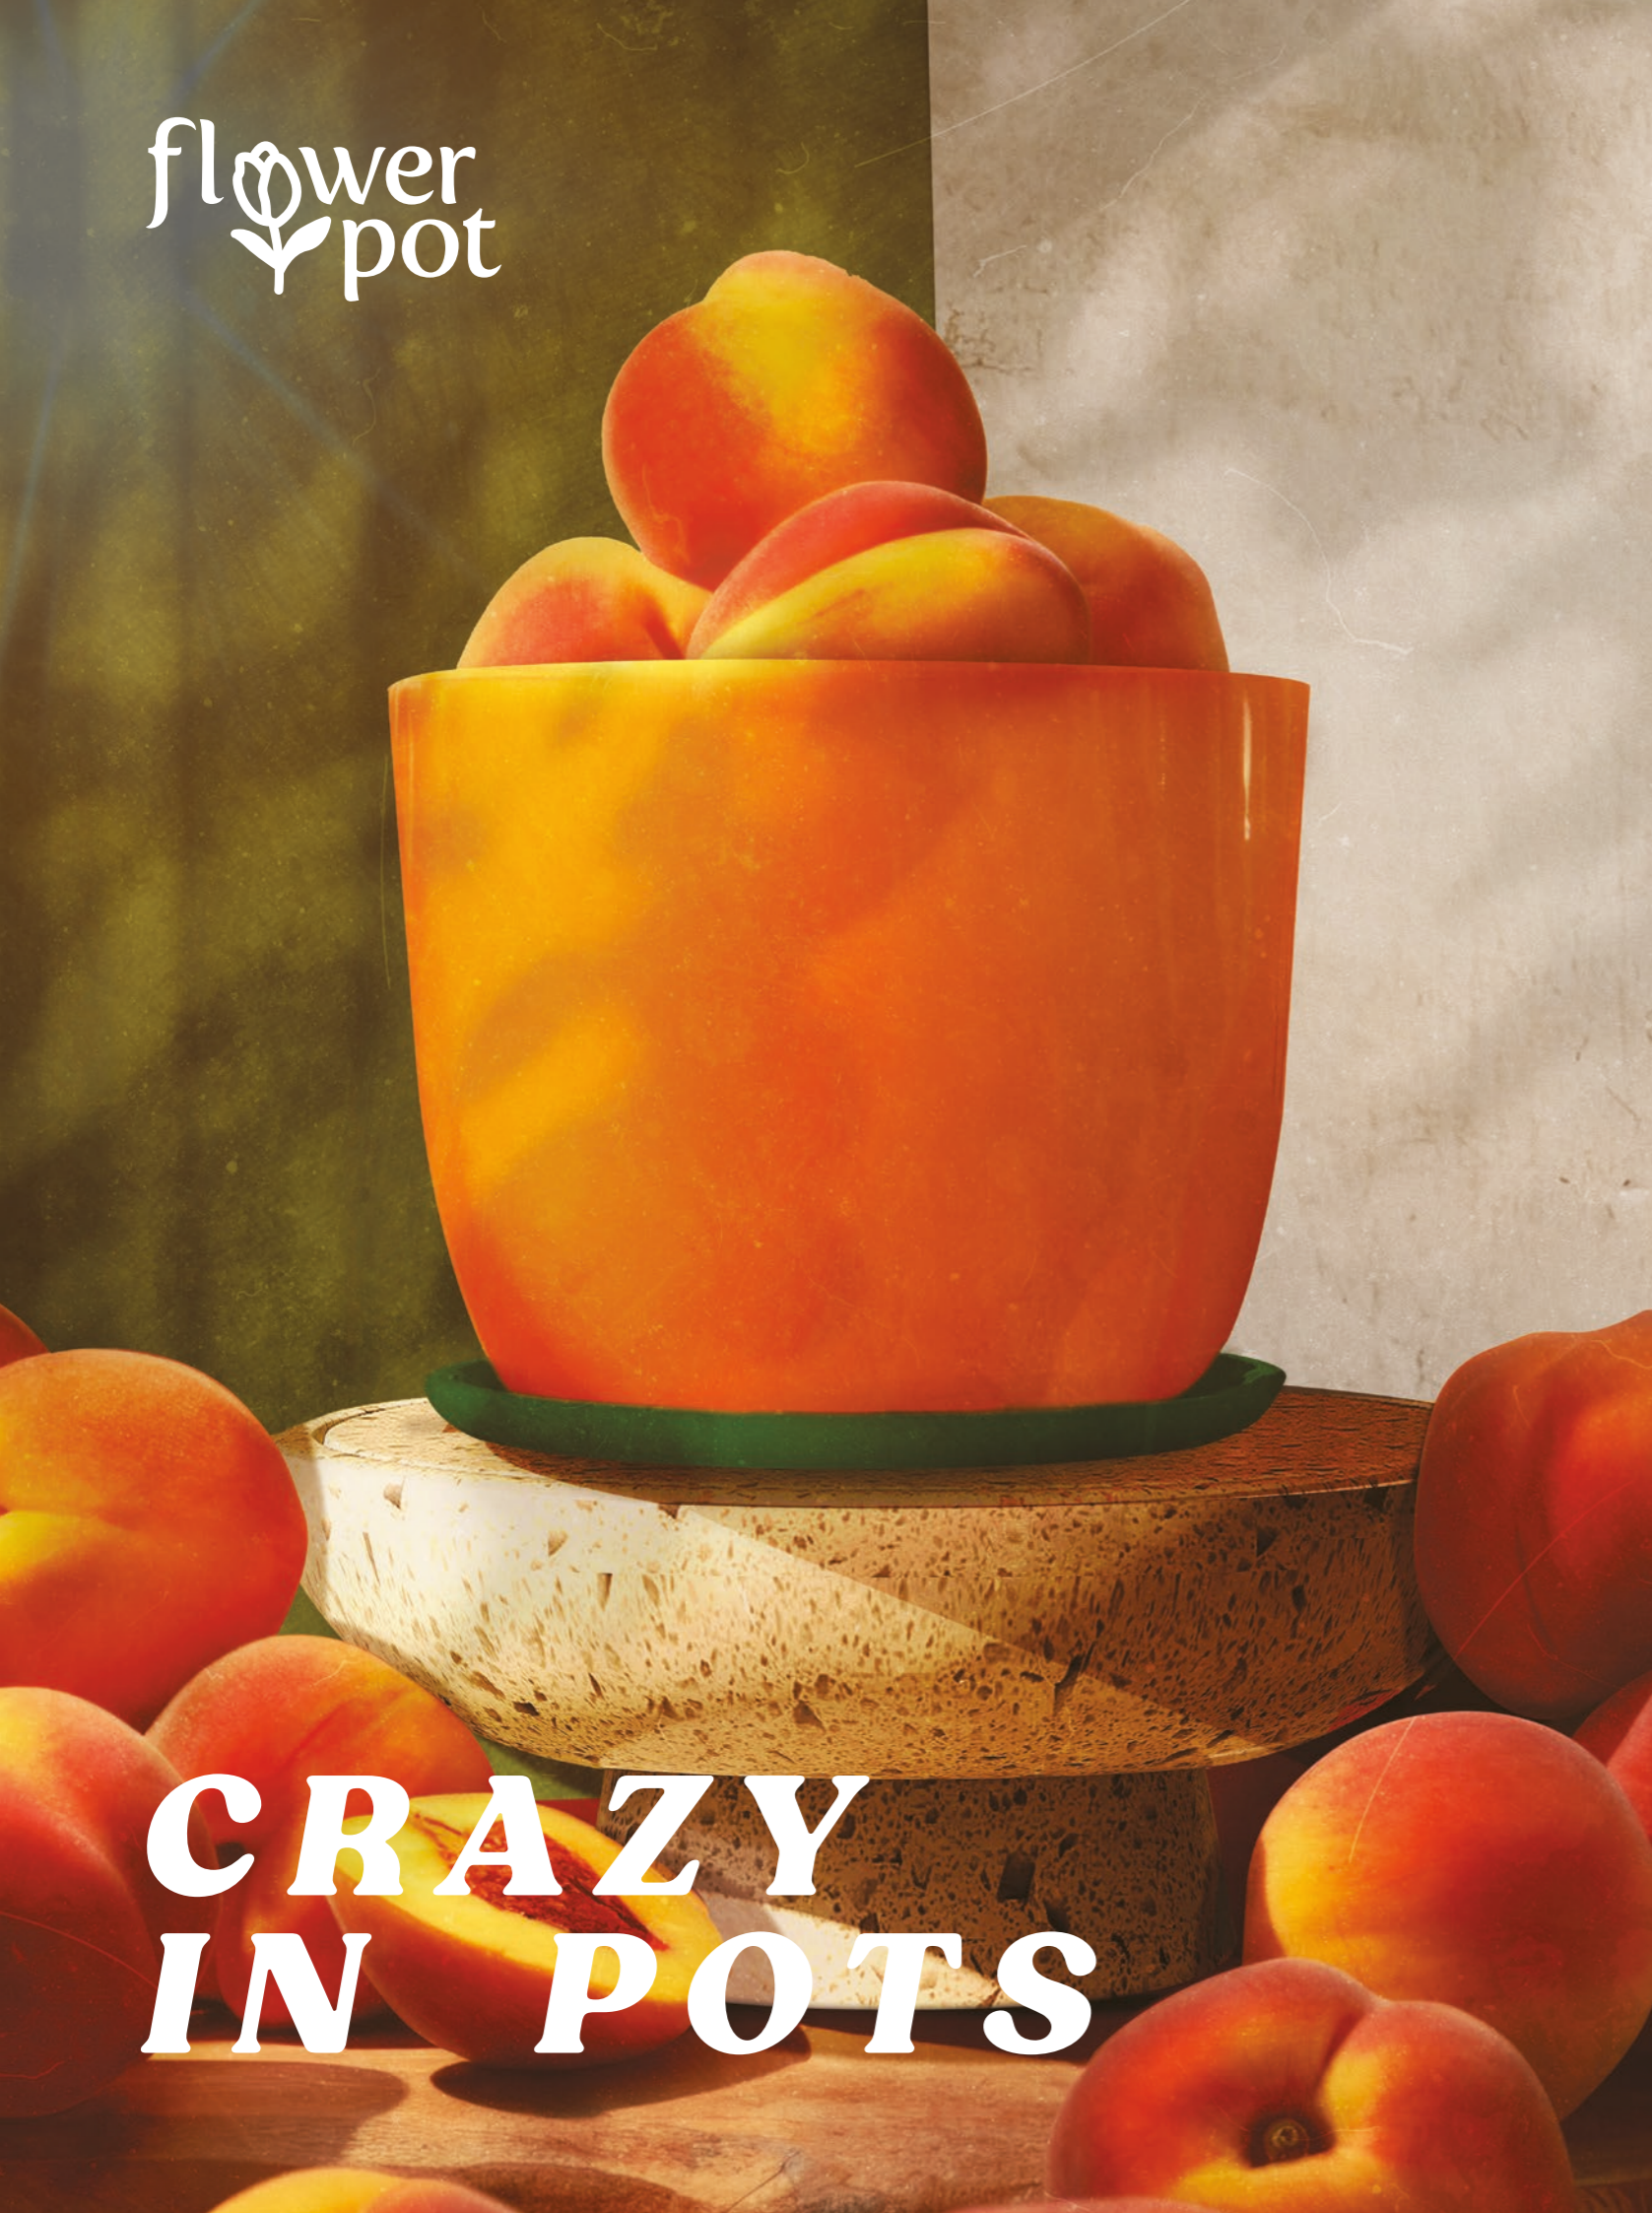

1 komplet - 4 sztuki

kolory

wymiary

KWADRAT PĘKATY

SYMBOL	WYSOKOŚĆ	ŚREDNICA
37	26	18
38	33	24
1 komplet - 2 sztuki		
39	40	29

1 komplet - 1 sztuka

kolory

wymiary