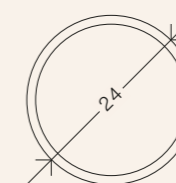

kolory

wymiary

flower
pot

CRAZY
IN POTS

KWADRAT DUNA

SYMBOL	WYSOKOŚĆ	ŚREDNICA
040	26	18
041	33	24
1 komplet - 2 sztuki		
042	40	29
1 komplet - 1 sztuka		

kolory

biały

antracyt

czarny

szary

wymiary

flower
pot

GALANTERIA

OGRÓDEK STORCZYK

SYMBOL	WYSOKOŚĆ	SZEROKOŚĆ	DŁUGOŚĆ
649	16,5	16	32
650	16,5	16	40