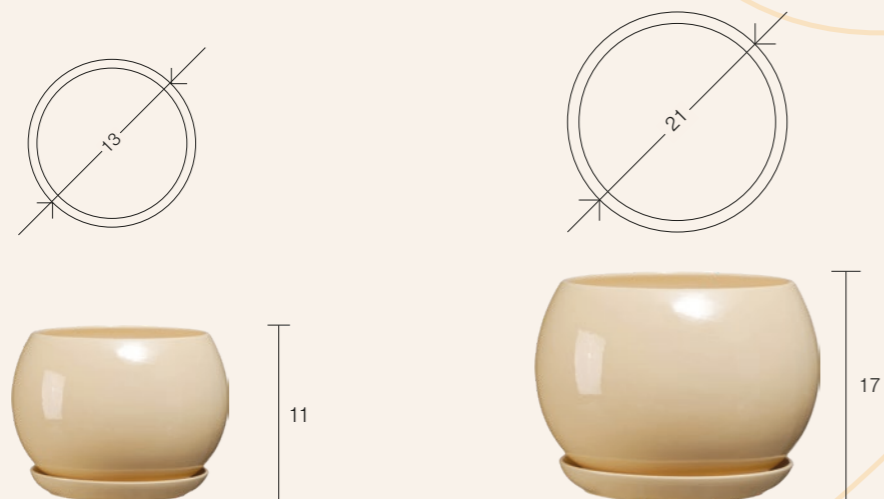

SYMBOL	WYSOKOŚĆ	ŚREDNICA
660	17	23,5
661	13	17,5
662	10,5	13

1 komplet - 3 sztuki

kolory

wymiary

LAURA

SYMBOL	WYSOKOŚĆ	ŚREDNICA
1040	16	16
1041	18	18
1042	21	21

1 komplet - 3 sztuki

kolory

wymiary

DWUNASTOKĄT

SYMBOL	WYSOKOŚĆ	ŚREDNICA
1050	15	16
1051	18	20
1052	19	23

1 komplet - 3 sztuki

kolory

wymiary

KULA

SYMBOL	WYSOKOŚĆ	ŚREDNICA
630	17	21
632	11	13

1 komplet - 2 sztuki

kolory

wymiary

NAOMI

SYMBOL	WYSOKOŚĆ	ŚREDNICA
1011	17,5	17,5
1012	22	22

1 komplet - 1 sztuka

kolory

wymiary

KAMIENŃ

SYMBOL	WYSOKOŚĆ	ŚREDNICA
813	15	18
814	21	25
1 komplet - 3 sztuki		
815	27	30
816	35	39
1 komplet - 3 sztuki		

kolory

wymiary

WALEC

WYSOKOŚĆ	ŚREDNICA
15	18
14	16

kolory

wymiary