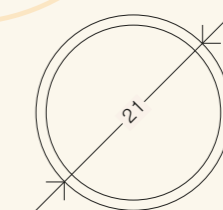

SŁONIE 2

SYMBOL	WYSOKOŚĆ
2110	29
2111	37

kolory

flower
pot

***LINIA
BASIC***

KLASIK

NAZWA	WYSOKOŚĆ	ŚREDNICA
Klasik 1	11	13
Klasik 2	12	16
Klasik 3	14	18
Klasik 4	17	21
Klasik 5	19	24

1 komplet - 5 sztuk

szary połysk

krem połysk

wymiary

11

12

14

17

19