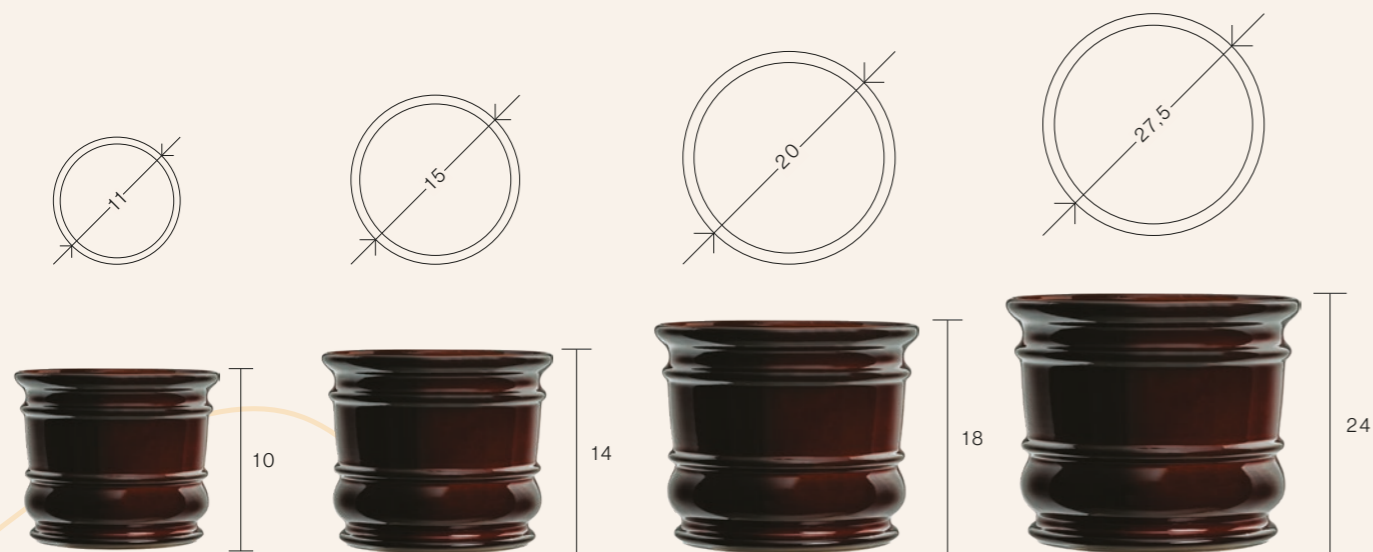

musztarda

antracyt

czarny

szary

wymiary

BECZKA

M-N

SYMBOL	WYSOKOŚĆ	ŚREDNICA
625	18	20
626	14	15
627	10	11
628	24	27,5

WYSOKOŚĆ	ŚREDNICA
31	37
43	50

kolory

kolory

wymiary

wymiary

flower
pot

**CRAZY
IN POTS**

IRMA

SYMBOL	WYSOKOŚĆ	ŚREDNICA
026	14	12,5
027	18	15
028	21,5	18
029	26	22
029a	43	28
029b	55	37
029c	58	46
029d	61	31
029e	71	33

kolory

wymiary

GRECKA

SYMBOL	WYSOKOŚĆ	ŚREDNICA
641	20	25
642	16	19,5
643	13	15,5
644	11	12,5

1 komplet - 4 sztuki

kolory

wymiary

KWADRAT PĘKATY

SYMBOL	WYSOKOŚĆ	ŚREDNICA
37	26	18
38	33	24
1 komplet - 2 sztuki		
39	40	29

1 komplet - 1 sztuka

kolory

wymiary