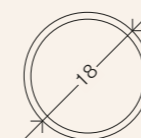

wymiary

37

60

NAOMI

SYMBOL	WYSOKOŚĆ	ŚREDNICA
1013	26	26
1014	44	40

kolory

wymiary

XENA

kolory

wymiary

flower
pot

CRAZY
IN POTS

KWADRAT DUNA

SYMBOL	WYSOKOŚĆ	ŚREDNICA
040	26	18
041	33	24
1 komplet - 2 sztuki		
042	40	29
1 komplet - 1 sztuka		

kolory

biały

antracyt

czarny

szary

wymiary

flower
pot

GALANTERIA

OGRÓDEK STORCZYK

SYMBOL	WYSOKOŚĆ	SZEROKOŚĆ	DŁUGOŚĆ
649	16,5	16	32
650	16,5	16	40