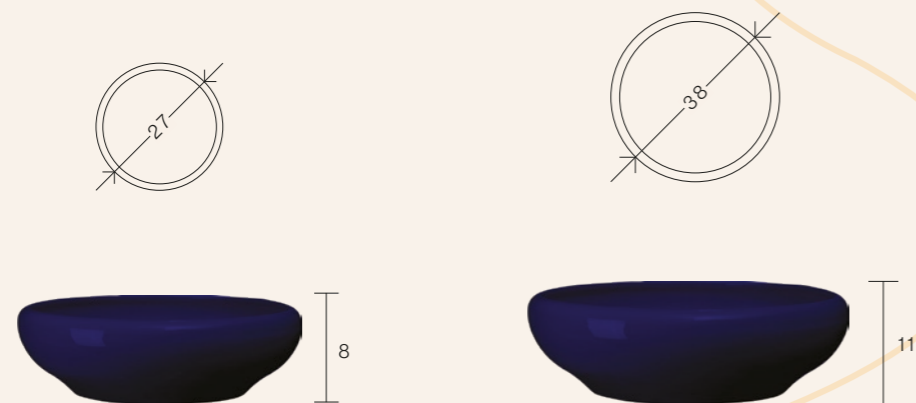

granatowy

wiśniowy

musztarda

antracyt

czarny

szary

wymiary

**CRAZY
IN POTS**

MISA - LAKIER

SYMBOL	WYSOKOŚĆ	ŚREDNICA
217	8	27
218	11	38

1 komplet - 1 sztuka

kolory

wymiary

WAZON/MISA IGA

SYMBOL	WYSOKOŚĆ
2201	19
2202	14
2203	12

kolory

wymiary

WAZON ROXANA

SYMBOL	WYSOKOŚĆ
2218	36
2218	22

kolory

wymiary

WAZON/MISA DUNA

WYSOKOŚĆ
13
15

kolory

wymiary

flower
pot

**CRAZY
IN POTS**

WAZON MILA I LILI

kolory

WAZON DUNA 6

SYMBOL	WYSOKOŚĆ
2026	25
1 komplet - 1 sztuka	

kolory