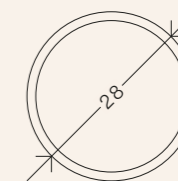

flower
pot

CRAZY
IN POTS

IRMA DUNA

SYMBOL	WYSOKOŚĆ	ŚREDNICA
A-3014	43	28
B-3015	50	28

1 komplet - 1 sztuka

kolory

biały

krem

zielony

pomarańcz

czerwony

brąz

granatowy

wiśniowy

musztarda

antracyt

czarny

szary

wymiary

43

50