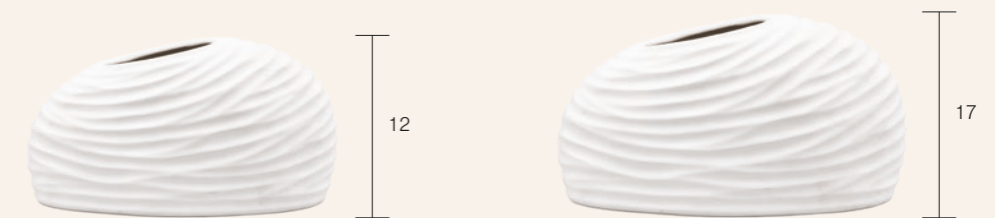

wymiary

flower
pot

**CRAZY
IN POTS**

WAZON MILA I LILI

kolory

WAZON DUNA 6

SYMBOL	WYSOKOŚĆ
2026	25
1 komplet - 1 sztuka	

kolory

WAZON LENA

WAZONY WZÓR DUNA

SYMBOL	WYSOKOŚĆ	ŚREDNICA
2180	19	18
2181	19	24
2182	25	29

1 komplet - 1 sztuka

kolory

wymiary

WYSOKOŚĆ
17
12

kolory

wymiary

WAZON KWADRAT SKAŁA

SYMBOL	WYSOKOŚĆ	SZEROKOŚĆ
2222	14	14
2223	19	19
2224	24	24

kolory

biały

krem

zielony

pomarańcz

wymiary

CRAZY
IN POTS

MISA AMELIA

SYMBOL	WYSOKOŚĆ	ŚREDNICA
2192	18	14

1 komplet - 1 sztuka

kolory

WAZON ROZETA

WYSOKOŚĆ
15