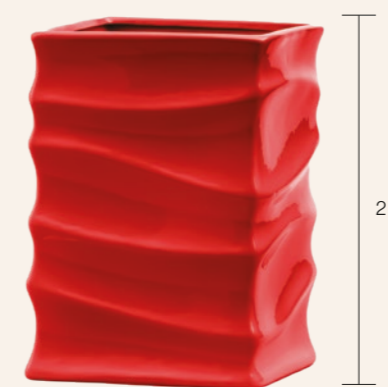

wymiary

WAZON ROXANA

SYMBOL	WYSOKOŚĆ
2218	36
2218	22

kolory

wymiary

WAZON/MISA DUNA

WYSOKOŚĆ
13
15

kolory

wymiary

flower
pot

**CRAZY
IN POTS**

WAZON MILA I LILI

kolory

WAZON DUNA 6

SYMBOL	WYSOKOŚĆ
2026	25
1 komplet - 1 sztuka	

kolory

WAZON LENA

WAZONY WZÓR DUNA

SYMBOL	WYSOKOŚĆ	ŚREDNICA
2180	19	18
2181	19	24
2182	25	29

1 komplet - 1 sztuka

kolory

wymiary

WYSOKOŚĆ
17
12

kolory