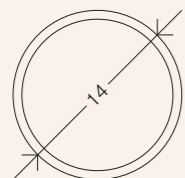

wymiary

WAZON KWADRAT SKAŁA

SYMBOL	WYSOKOŚĆ	SZEROKOŚĆ
2222	14	14
2223	19	19
2224	24	24

kolory

biały

krem

zielony

pomarańcz

wymiary

CRAZY
IN POTS

MISA AMELIA

SYMBOL	WYSOKOŚĆ	ŚREDNICA
2192	18	14

1 komplet - 1 sztuka

kolory

WAZON ROZETA

WYSOKOŚĆ
15