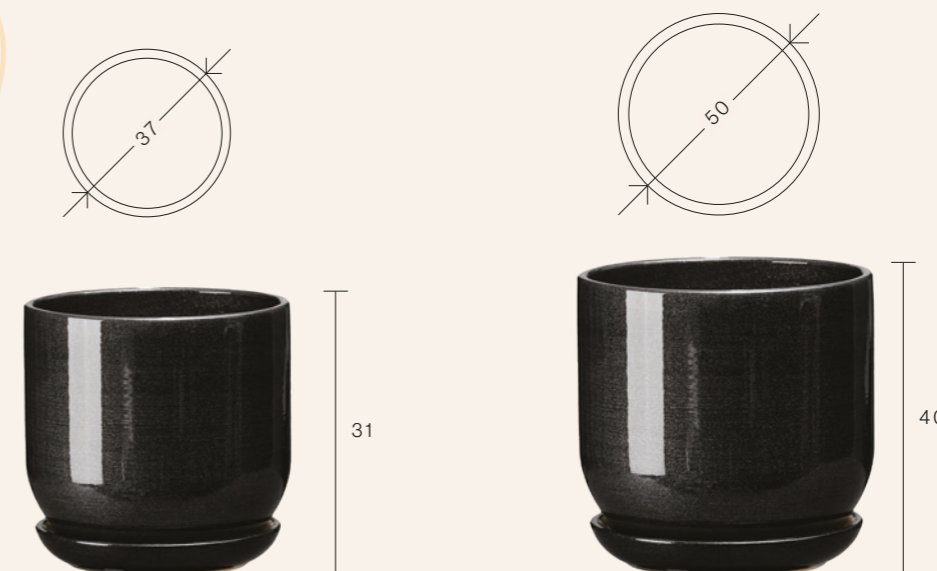

musztarda

antracyt

czarny

szary

wymiary

BECZKA

M-N

SYMBOL	WYSOKOŚĆ	ŚREDNICA
625	18	20
626	14	15
627	10	11
628	24	27,5

WYSOKOŚĆ	ŚREDNICA
31	37
43	50

kolory

kolory

wymiary

wymiary

flower
pot

**CRAZY
IN POTS**

IRMA

SYMBOL	WYSOKOŚĆ	ŚREDNICA
026	14	12,5
027	18	15
028	21,5	18
029	26	22
029a	43	28
029b	55	37
029c	58	46
029d	61	31
029e	71	33

kolory

wymiary

GRECKA

SYMBOL	WYSOKOŚĆ	ŚREDNICA
641	20	25
642	16	19,5
643	13	15,5
644	11	12,5

1 komplet - 4 sztuki

kolory

wymiary

KWADRAT PĘKATY

SYMBOL	WYSOKOŚĆ	ŚREDNICA
37	26	18
38	33	24
1 komplet - 2 sztuki		
39	40	29

1 komplet - 1 sztuka

kolory

wymiary