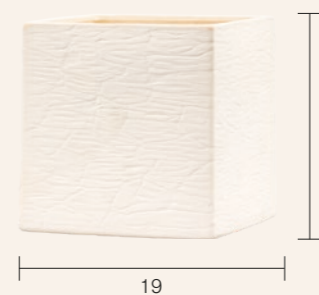

wymiary

WAZON KWADRAT SKAŁA

SYMBOL	WYSOKOŚĆ	SZEROKOŚĆ
2222	14	14
2223	19	19
2224	24	24

kolory

biały

krem

zielony

pomarańcz

wymiary

CRAZY
IN POTS

MISA AMELIA

SYMBOL	WYSOKOŚĆ	ŚREDNICA
2192	18	14

1 komplet - 1 sztuka

kolory

WAZON ROZETA

WYSOKOŚĆ
15