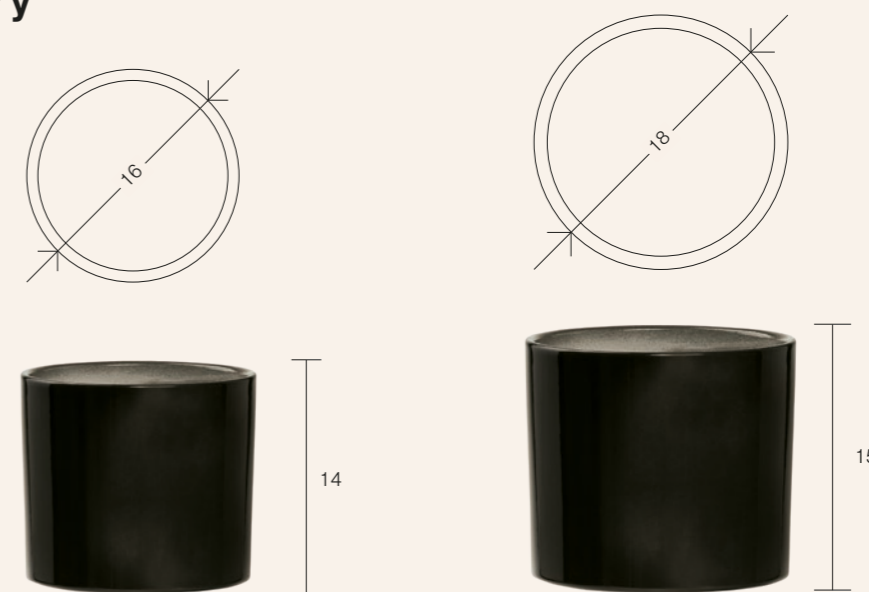

1 komplet - 2 sztuki

kolory

wymiary

NAOMI

SYMBOL	WYSOKOŚĆ	ŚREDNICA
1011	17,5	17,5
1012	22	22

1 komplet - 1 sztuka

kolory

wymiary

KAMIENŃ

SYMBOL	WYSOKOŚĆ	ŚREDNICA
813	15	18
814	21	25
1 komplet - 3 sztuki		
815	27	30
816	35	39
1 komplet - 3 sztuki		

kolory

wymiary

WALEC

WYSOKOŚĆ	ŚREDNICA
15	18
14	16

kolory

wymiary